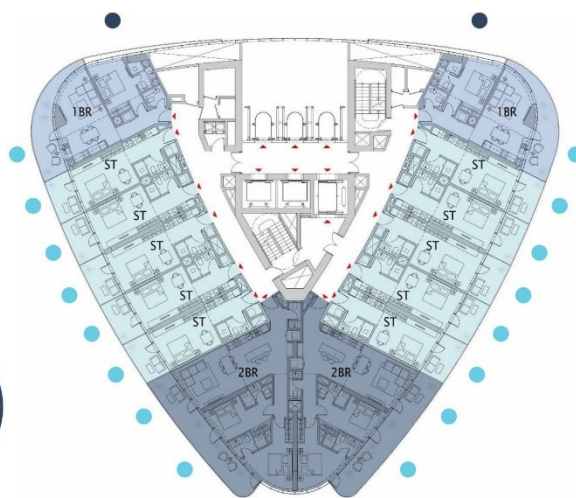

لوکیشن:

در منطقه بیزنس بی و در کنار کانال آبی.

THE LOCATION

CANAL
HEIGHTS
de GRISOGONO

چیدمان واحدها:

این ساختمان دارای واحدهای استودیو، ۱ و ۲ خوابه با چشم اندازهای زیر می باشد:

- ✓ استودیو: ویو کانال
- ✓ ۱ خوابه : ویو کانال و برج خلیفه
- ✓ ۲ خوابه: ویو کانال

TYPICAL FLOOR PLAN

VIEW ANALYSIS

- STUDIO
- 1-BEDROOM
- 2-BEDROOM
- CANAL VIEW
- BURJ KHALIFA VIEW

CANAL HEIGHTS de GRISOONO

Activate Windows
Go to Settings to activate it

در کنار این تاور، برج دیگری به نام کانال هاییتس ۲ ساخته خواهد شد.

مشخصات برج:

G + 4P + 43 + R

طبقه همکف :

- ✓ لابی بزرگ
- ✓ پیاده رو فروشگاهها

پودיום:

- ✓ استخر موج
- ✓ استخر بی نهایت – اینفینیتی
- ✓ موزه مروارید اسنوکر
- ✓ محل یوگا
- ✓ توپ زورب Zorb Ball
- ✓ گالری صنایع دستی

طبقه ۲ الی ۳۸ :

- ✓ واحدهای استودیو
- ✓ واحدهای ۱ خوابه
- ✓ واحدهای ۲ خوابه

طبقه ۳۹ الی ۴۳ :

- ✓ ۳ خوابه دوبلکس
- ✓ ۴ خوابه دوبلکس

روف :

- ✓ عرشه با چشم انداز شهر

TOWER CONFIGURATION

ROOF
OBSERVATION DECK